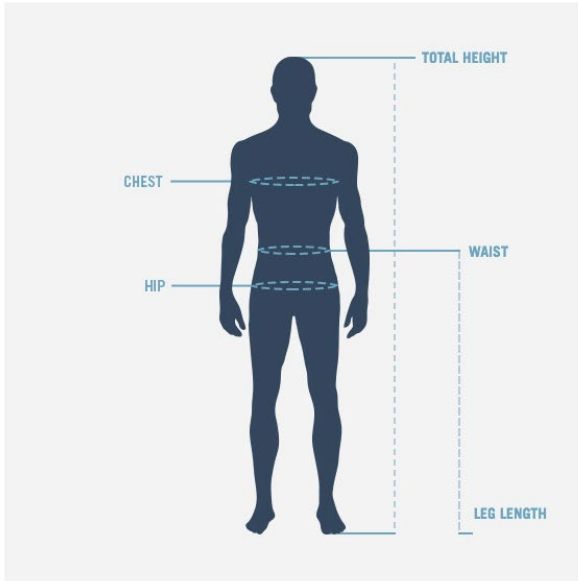

VÊTEMENTS

VÊTEMENTS HOMME

UNISEX	XS	S	M	L	XL	XXL
EU	44/XS	46/S	48/M	50/L	52/XL	54/XXL
US	34/XXS	36/XS	38/S	40/M	42/L	44/XL
US PANTS INCH	28"	30"	32"	34"	36"	38"
HEIGHT (CM)	167-171	171-175	175-179	179-183	183-187	187-191
CHEST (CM)	91-94	95-98	99-102	103-106	107-110	111-114
WAIST (CM)	77-80	81-84	85-88	89-92	93-96	97-100
HIP (CM)	92-95	96-99	100-103	104-107	108-111	112-115
LEG (CM)	101-104	103-106	105-108	107-110	109-112	111-114

VÊTEMENTS FEMME

UNISEX	XS	S	M	L	XL
SIZE F	36	38	40	42	44
SIZE US	XS	S	M	L	XL
SIZE I	40	42	44	46	48
SIZE D	34	36	38	40	42
HEIGHT (CM)	162-165	164-167	168-172	170-173	172-175
BUST (CM)	86-89	90-93	94-97	98-101	102-105
WAIST (CM)	62-66	67-71	72-76	77-81	82-86
HIP (CM)	88-92	93-97	98-102	103-107	108-112
LEG (CM)	101-104	102-105	103-106	104-107	105-108