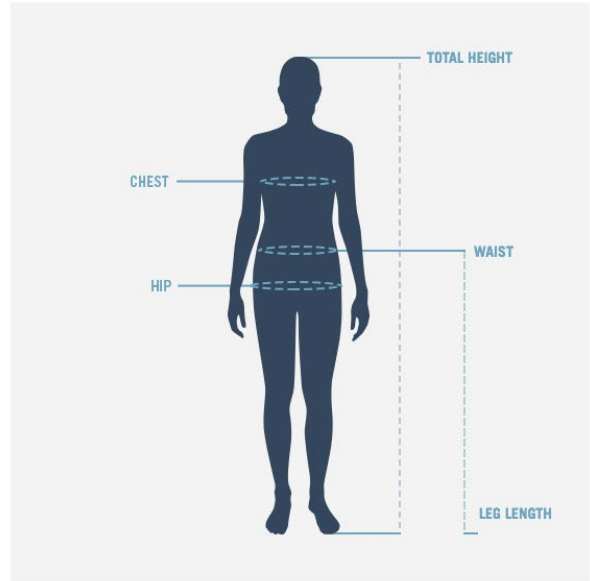

VÊTEMENTS

VÊTEMENTS HOMME

UNISEX	XS	S	M	L	XL	XXL
EU	44/XS	46/S	48/M	50/L	52/XL	54/XXL
US	34/XXS	36/XS	38/S	40/M	42/L	44/XL
US PANTS INCH	28"	30"	32"	34"	36"	38"
HEIGHT (CM)	167-171	171-175	175-179	179-183	183-187	187-191
CHEST (CM)	91-94	95-98	99-102	103-106	107-110	111-114
WAIST (CM)	77-80	81-84	85-88	89-92	93-96	97-100
HIP (CM)	92-95	96-99	100-103	104-107	108-111	112-115
LEG (CM)	101-104	103-106	105-108	107-110	109-112	111-114

VÊTEMENTS FEMME

UNISEX	XS	S	M	L	XL
SIZE F	36	38	40	42	44
SIZE US	XS	S	M	L	XL
SIZE I	40	42	44	46	48
SIZE D	34	36	38	40	42
HEIGHT (CM)	162-165	164-167	168-172	170-173	172-175
BUST (CM)	86-89	90-93	94-97	98-101	102-105
WAIST (CM)	62-66	67-71	72-76	77-81	82-86
HIP (CM)	88-92	93-97	98-102	103-107	108-112
LEG (CM)	101-104	102-105	103-106	104-107	105-108